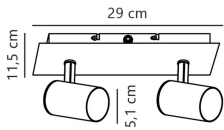

Scheda tecnica Nordlux Frida 2-Faretti Metallo Bianca | Adatto per 2x GU10

[Visualizza il prodotto](#)

Dati tecnici

SKU	253660
EAN	5701581477186
Marca	Nordlux
Nome del fabbricante	Frida 2-Spot Spots White
Garanzia Totale di Lampadadiretta	2 anni

Dettagli sulla plafoniera

Connessione Infisso Cavo

Protezione da solidi e liquidi IP20

Colore dell'Apparecchio Bianco

Alloggiamento Metallo

Product Serie Frida

Dimensioni

Lunghezza (mm) 115

Larghezza (mm) 80

Altezza (mm) 290

Informazioni sul sensore

Tipo di sensore Nessun sensore

Perché scegliere Lampadadiretta?

 **Specialista** dell'illuminazione

 Piani di illuminazione **personalizzati**

 Fino a **7 anni** di garanzia