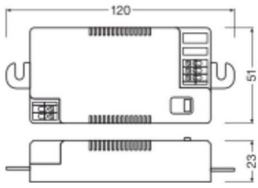

## Scheda tecnica Ledvance LED Driver Surface Piatto 19/220-240/450 Sf Fl

[Visualizza il prodotto](#)

### Dati tecnici

SKU	250907
EAN	4099854292859
Marca	Ledvance
Nome del fabbricante	SURFACE FLAT DRIVER 19/220-240/450 SF FL
Quantità confezione bulk	10
Garanzia Totale di Lampadadiretta	5 anni

### Informazioni tecniche

Tecnologia	Accessorio
Voltaggio (V)	220-240
Dimmerabile	Non dimmerabile
Potenza Lampada	19
Tensione in uscita (V)	60
Potenza Lampada	19
Tipo di sensore	Nessun sensore
Tipo di Prodotto	Accessory - LED Driver

## Dimensioni

---

Lunghezza (mm)	119
Larghezza (mm)	51
Altezza (mm)	24