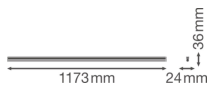

Scheda tecnica Ledvance Reglette LED Linear Compatto High Output 20W
2000lm - 830 Luce Calda | 120cm

[Visualizza il prodotto](#)

Dati tecnici

SKU	234121
EAN	4058075106314
Marca	Ledvance
Nome del fabbricante	LN COMP HO 1200 20W/3000K
Garanzia Totale di Lampadadiretta	5 anni
Vita Media Utile (ora)	50000

Informazioni tecniche

Tecnologia	LED Integrato
Sostituto (Watt)	1x54
Potenza Lampada	20
Voltaggio (V)	220-240
Dimmerabile	Non dimmerabile
Colore Chiaro	Bianco
Codice Colore	830 Bianco Caldo
Colore della Luce (Kelvin)	3000 Bianco Caldo
Indice di Resa Cromatica (Ra)	80-89 - Buona resa cromatica
Impostazione del Colore	Colore unico
Flusso Luminoso (Lumen)	2000
Efficienza (Lm/W)	100
Fattore Potenza	>0.50
Lampadina inclusa	Sì

Compatibile per Esterni	No
Lunghezza	120cm
Tipo di Prodotto	Reglette LED

Dettagli sulla plafoniera

Montaggio	Superficie
Protezione da solidi e liquidi	IP20
Protezione da impatti	IK03 - 0.35 joule
Alloggiamento	Policarbonato
Colore dell'Apparecchio	Bianco
Colore del Rivestimento	Bianco
Luce d'Emergenza	Senza luce di emergenza
Product Serie	Linear

Dimensioni

Lunghezza (mm)	1173
Larghezza (mm)	24
Altezza (mm)	36

Informazioni sul sensore

Tipo di sensore	Nessun sensore
-----------------	----------------

Perché scegliere Lampadadiretta?

Specialista dell'illuminazione