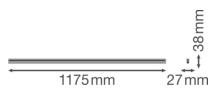

Scheda tecnica Ledvance Reglette LED Linear Compatto 20W 2000lm - 840 Bianco Freddo | 120cm

[Visualizza il prodotto](#)